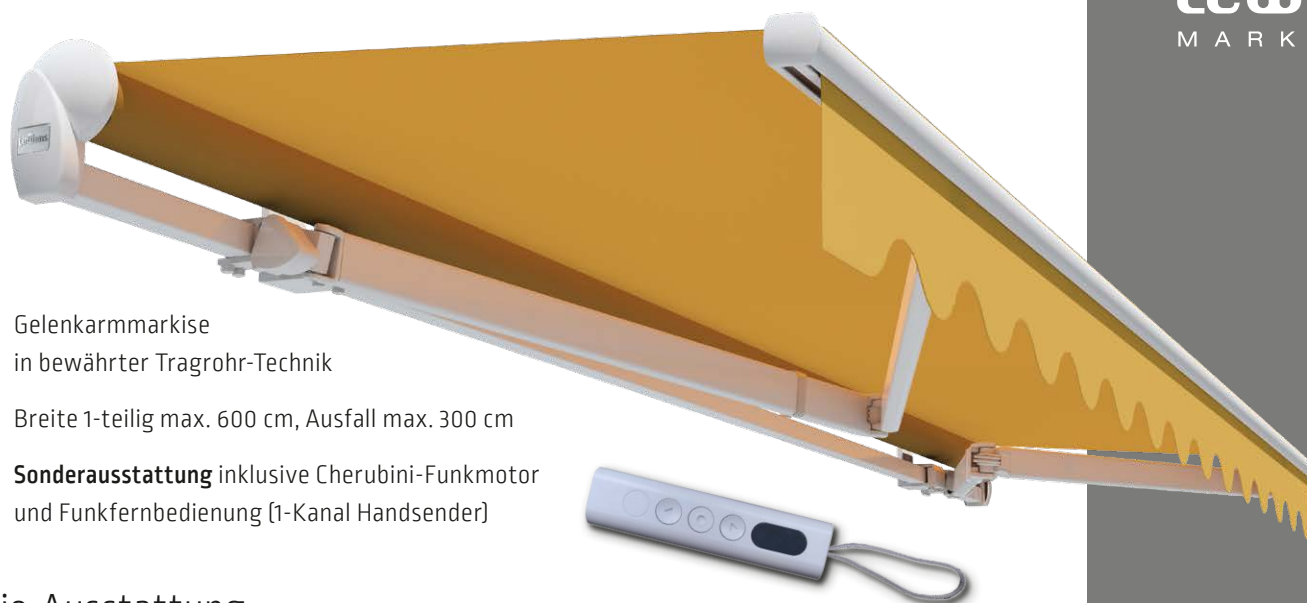

# Economy – Qualität zum Einstiegspreis

- Gelenkarmmarkise in bewährter Tragrohr-Technik
- Breite 1-teilig max. 600 cm, Ausfall max. 300 cm
- **Sonderausstattung** inklusive Cherubini-Funkmotor und Funkfernbedienung (1-Kanal Handsender)

## Die Ausstattung

Der **Cherubini-Funkmotor** ist in die Tuchwelle eingebaut und sorgt für ein gleichmäßiges Ein- und Ausfahren der Markise. Mit der **Funkfernbedienung** lässt sich die Markise bequem und komfortabel bedienen.

Für die Gestellfarbe stehen hochwertige Pulverbeschichtungen und Silber natur zur Wahl:

**RAL 9016** (Verkehrsweiß)  
Pulverbeschichtung mit seidenglänzend glatter Oberfläche

**Strukturlack SL 94**  
Pulverbeschichtung, Metallic-Feinstruktur matt (ähnlich DB 703 Feinstruktur)